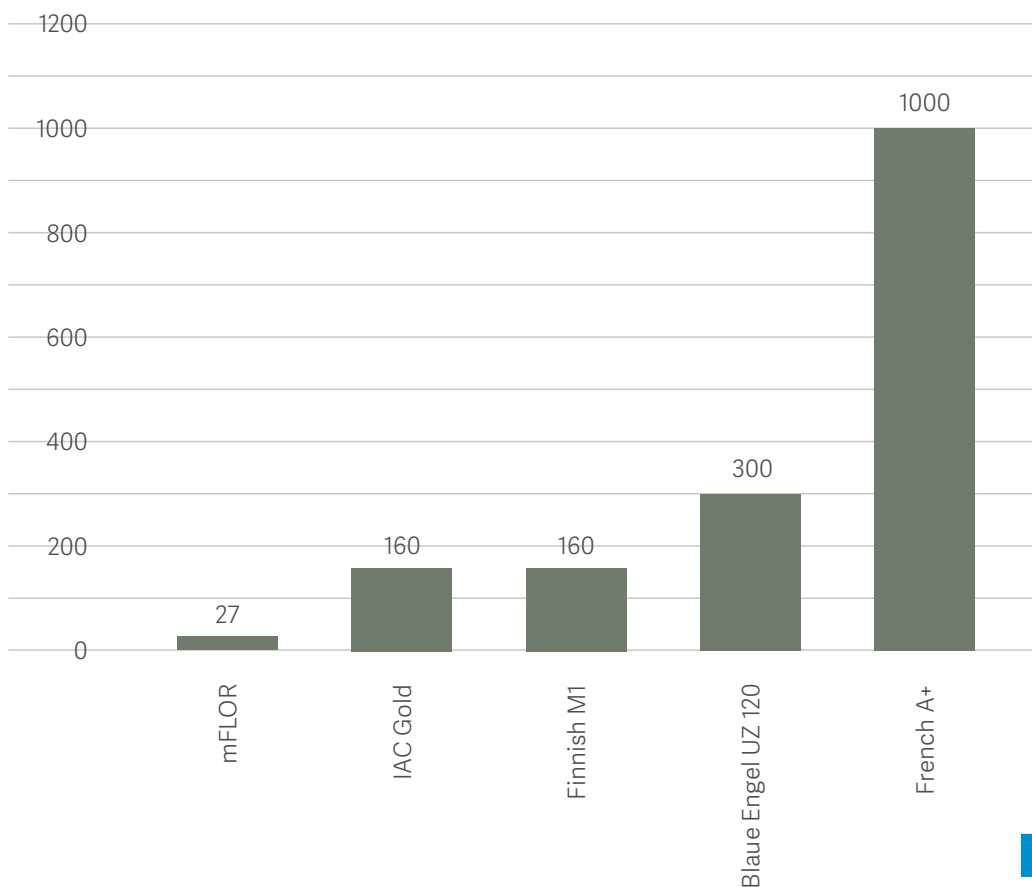

Totale Vluchtige Organische Stoffen in $\mu\text{g}/\text{m}^3$ na 28 dagen