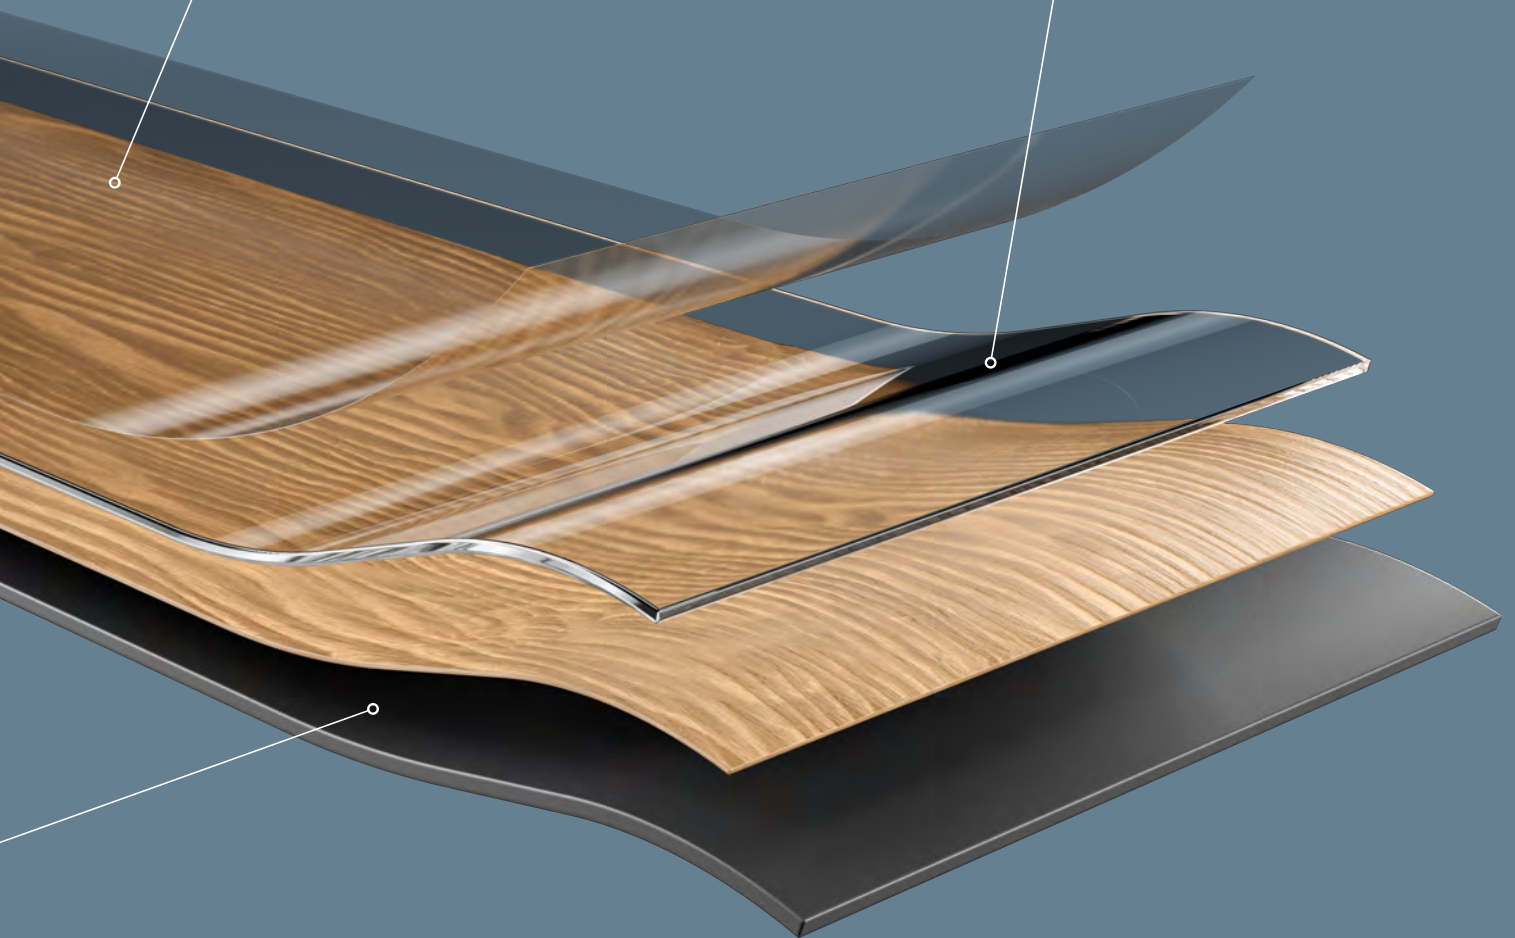

Filmlaag

De exclusieve, realistische filmlaag die dankzij het productieproces de warmste, meest natuurlijke kleuren en dessins weergeeft.

Slijtlaag

De krachtige slijtlaag beschermt de vloer tegen intensief gebruik en maakt de vloer extra kras- en vlekbestendig.

– De PVC rug is veerkrachtig, voelt comfortabel aan en zorgt voor een prettig loopgeluid.

– De PVC rug is waterbestendig en daardoor in het gehele huis toepasbaar en eenvoudig te reinigen!