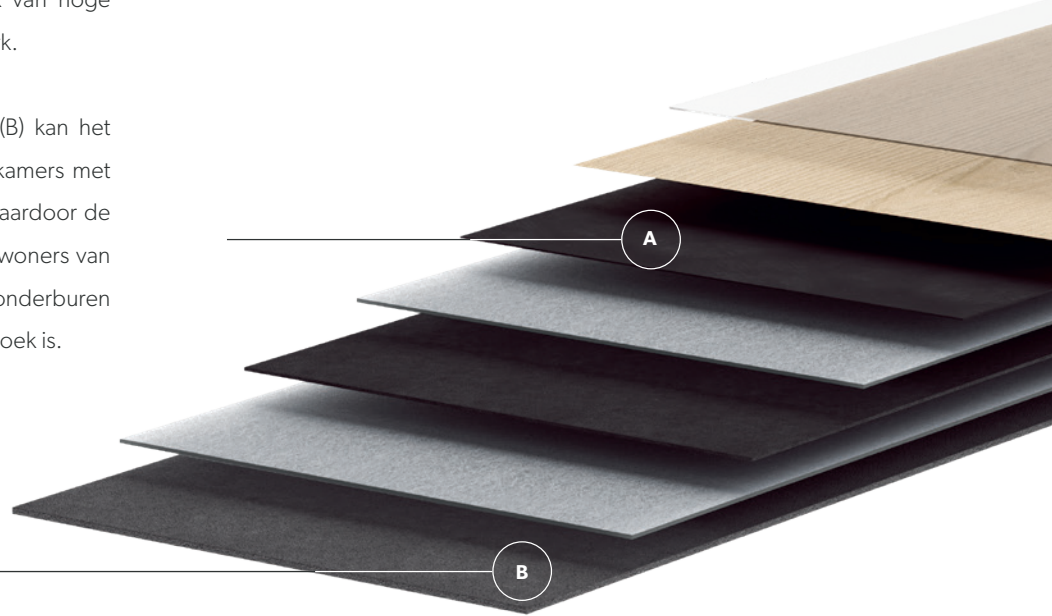

Heerlijk stil

De unieke zachte laag (A) van Alpha PVC minimaliseert alledaagse geluiden zoals rondrennende kinderen en het getik van hoge hakken die onderweg zijn naar het werk.

Onze vooraf bevestigde ondervloer (B) kan het impactgeluid richting aangrenzende kamers met maar liefst 21 decibel verminderen, waardoor de vloer nog stiller wordt. En voor de bewoners van een appartement betekent dit dat de onderburen niet worden gestoord als er boven bezoek is.