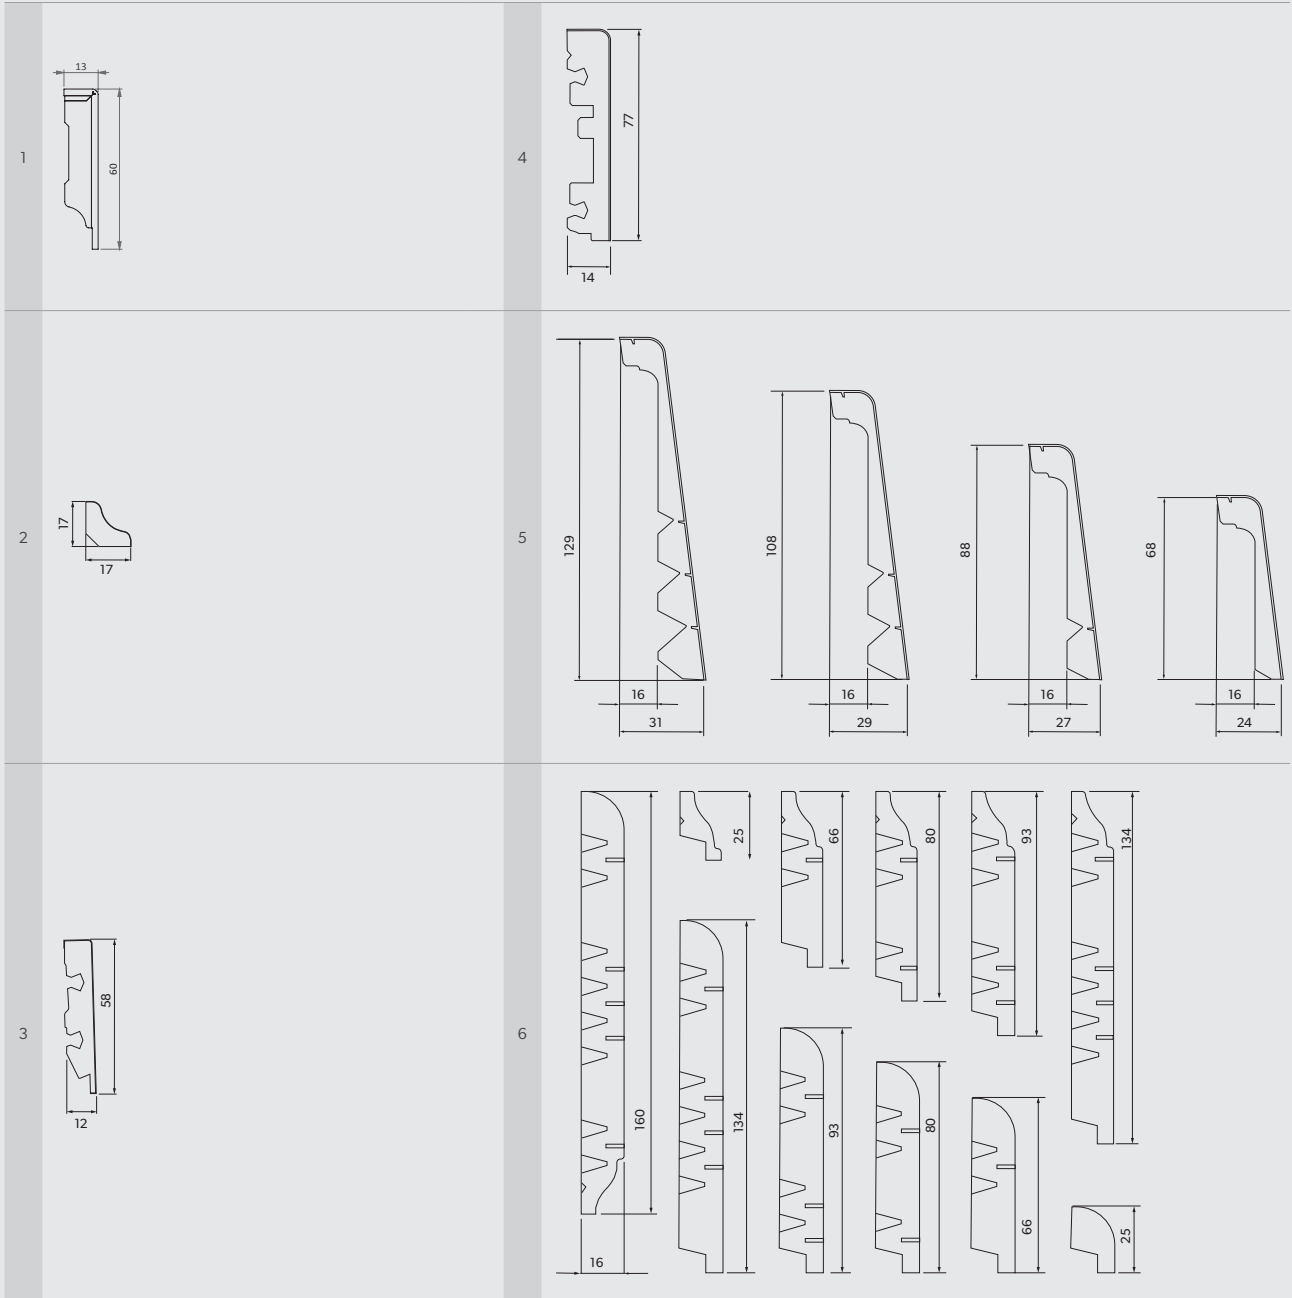

TECHNISCHE TEKENINGEN VAN ONZE PLINTEN, VOOR VORM- EN MAATREFERENTIE

7		
8		
9		
10		

quickstep.com

a brand of  UNILIN

Productafbeeldingen kunnen afwijken van het daadwerkelijke product. De beschikbaarheid van producten of de producten zelf kunnen te allen tijde en zonder kennisgeving gewijzigd worden. Inhoud ©2024-2025 door Unilin BV, division Flooring. Alle rechten voorbehouden. De inhoud van deze brochure mag niet gedeeltelijk of volledig gereproduceerd worden zonder voorafgaande schriftelijke toestemming van de uitgever.