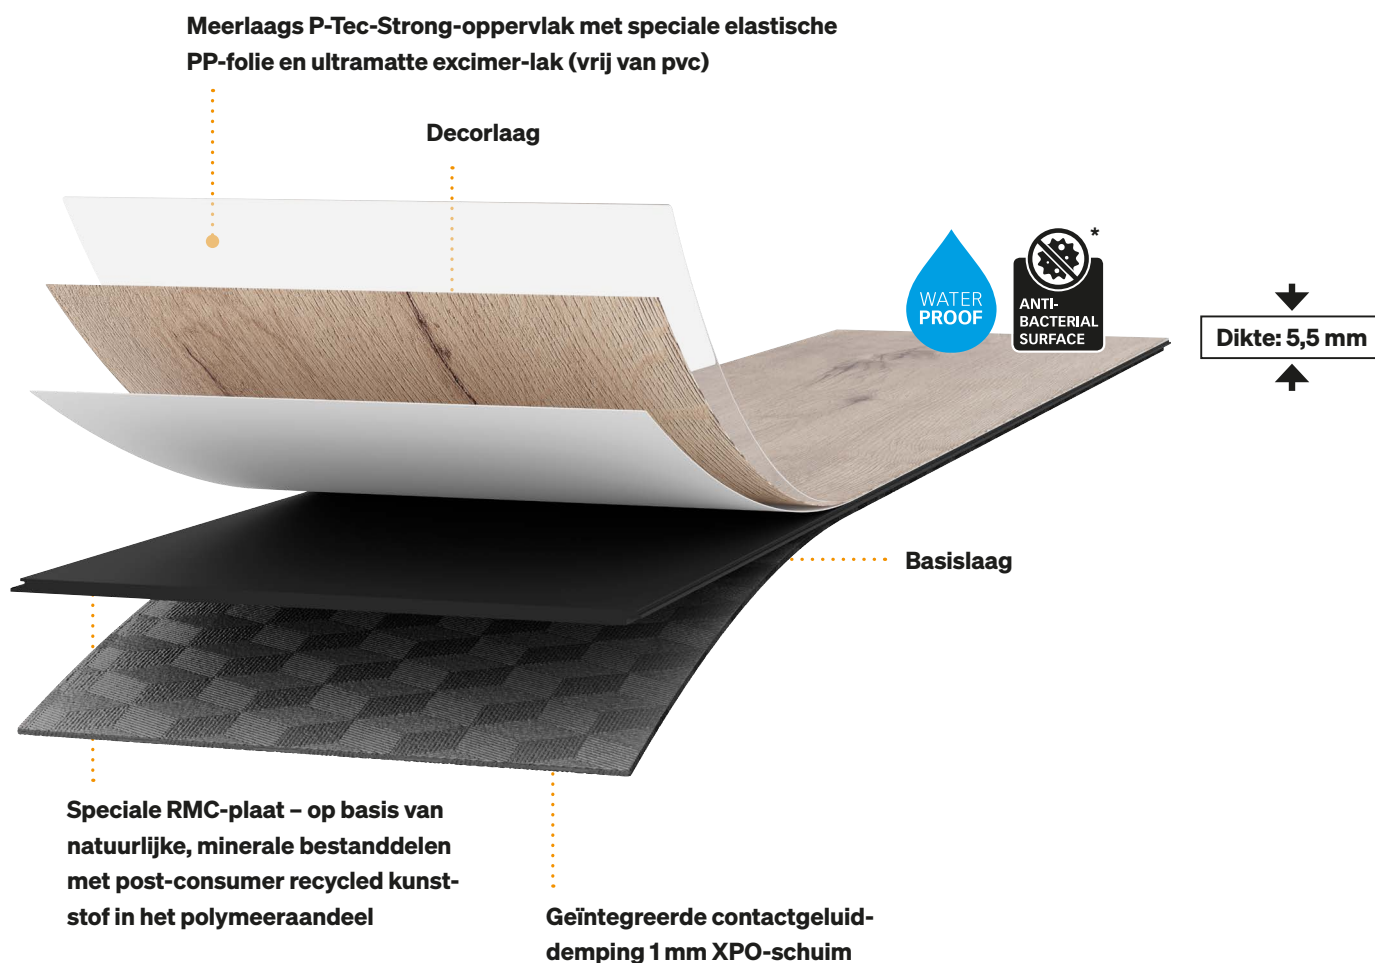

MeisterDesign. allround DD 700 S

De ecologische recyclingvloer met Lifetime-garantie.

Deze vloer heet niet alleen allround – hij is het ook. Watervast, extreem robuust, met ingebouwde contactgeluiddempende onderlaag en een renovatievriendelijke opbouw van slechts 5,5 mm is hij echt op alle vlakken een talent. En de absolute duurzaamheidskampioen: in de innovatieve speciale plaat zit behalve minerale bestanddelen ca. twee derde gerecycled kunststof. En daar stopt de kringloop niet: MeisterDesign. allround en de restanten van het leggen kunnen zelf ook weer gerecycled worden – en niet tot bloempotten of andere downcycling-producten, maar tot gelijkwaardige vloerbedekking.

Deze vloer past perfect in woon- en slaapkamers, maar uiteraard ook in sterk belaste ruimtes als de keuken en de hal – een echte allrounder dus! MeisterDesign. allround is bij uitstek geschikt om op vloerverwarming of -koeling te leggen.

* Geteste bacteriën: Staphylococcus aureus, Escherichia coli