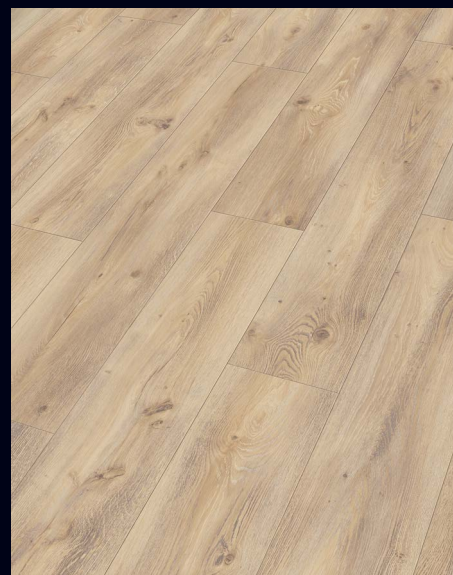

Desert Oak 6998
Houtdessin