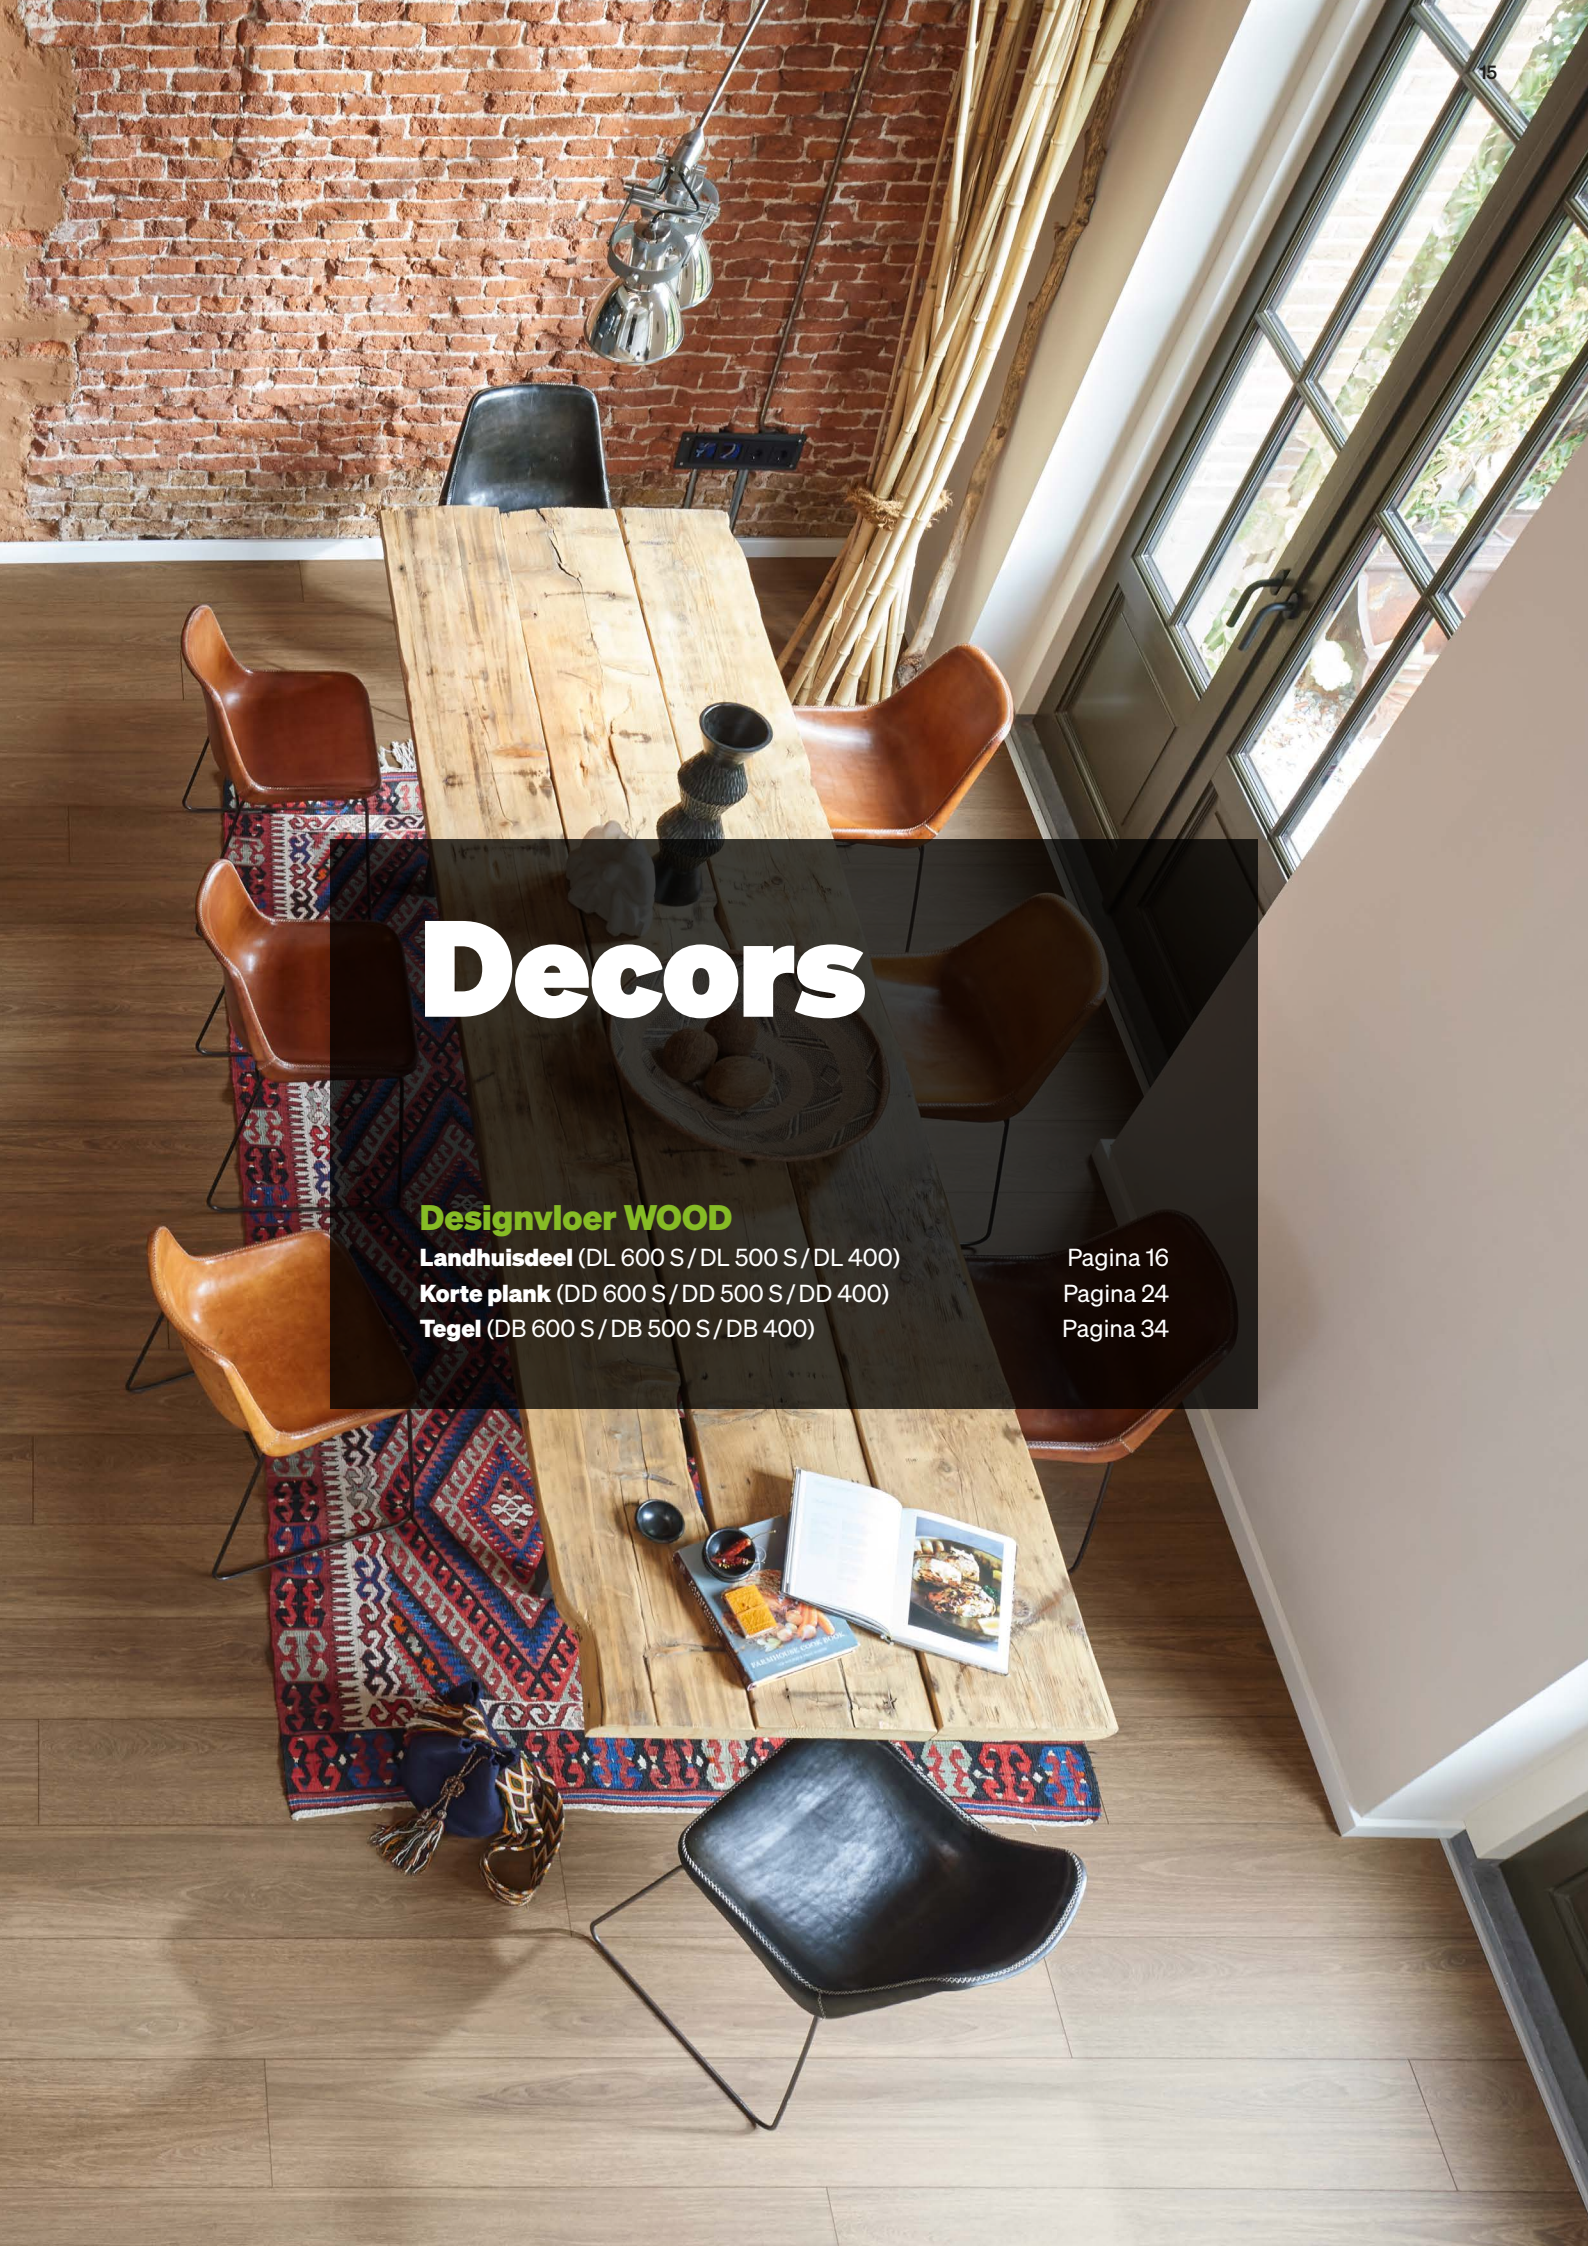

Decors

Designvloer WOOD

Landhuisdeel (DL 600 S/DL 500 S/DL 400)

Korte plank (DD 600 S/DD 500 S/DD 400)

Tegel (DB 600 S/DB 500 S/DB 400)

Pagina 16

Pagina 24

Pagina 34