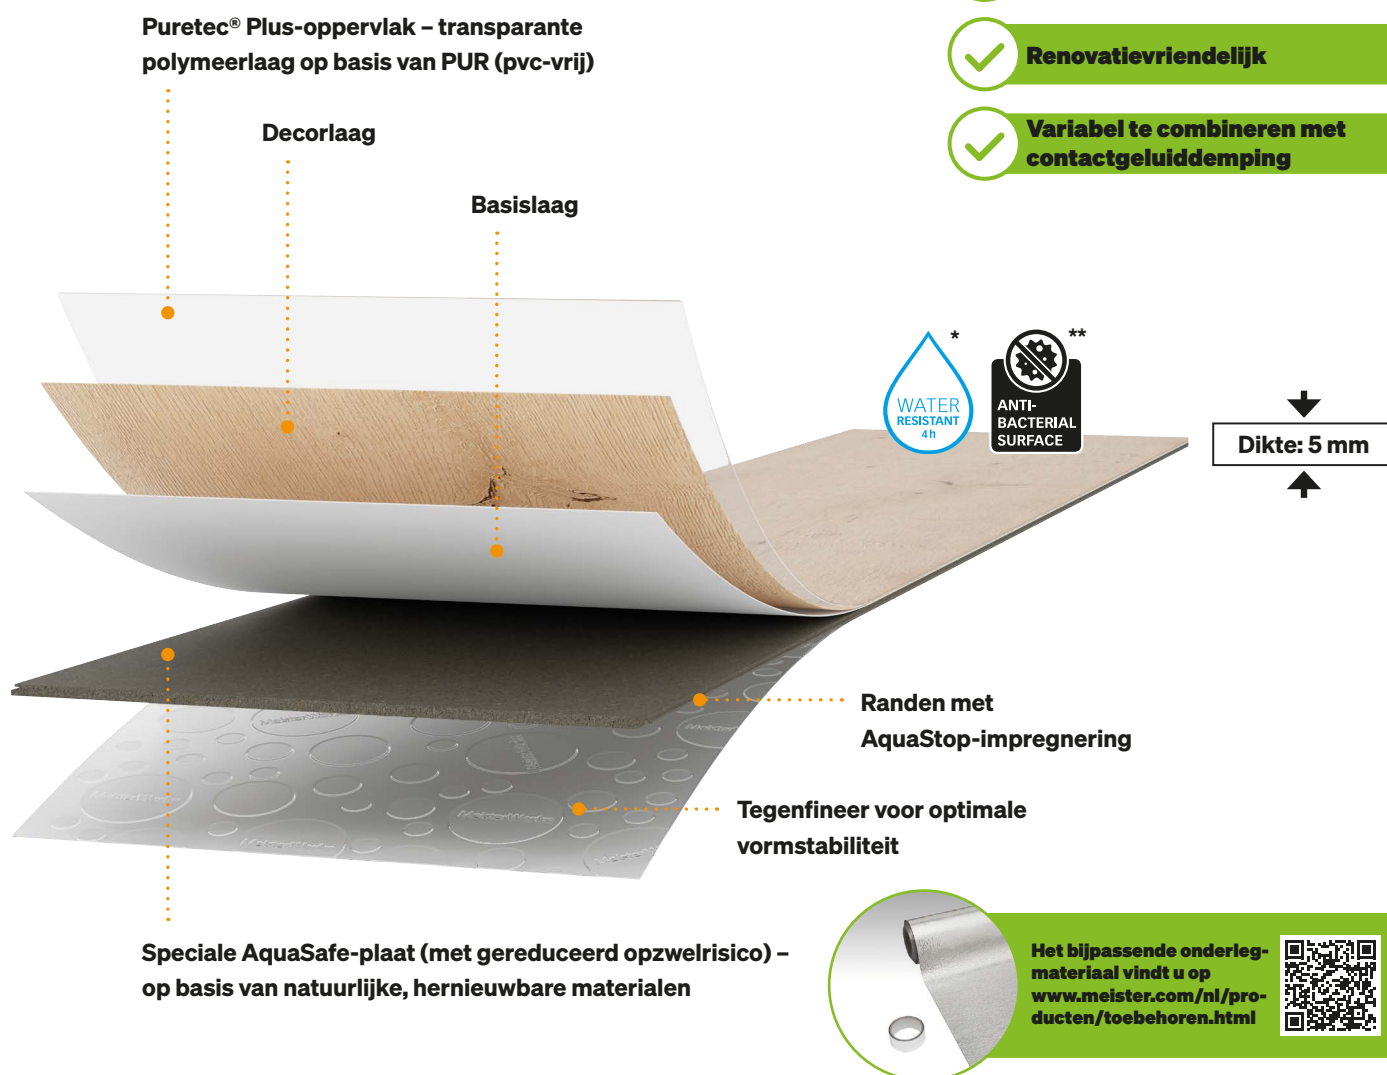

3 MeisterDesign. flex DL 400 / DD 400 / DB 400

De slanke designvloer met geringe opbouwhoogte.

Met MeisterDesign. flex wordt renoveren kinderspel. De ondergrond hoeft niet uitgebreid te worden voorbereid – integendeel: oude ondergronden, zoals tegels, hoeven niet te worden verwijderd, want onder de planken met de speciale, vormvaste AquaSafe-plaat tekenen deze zich niet af. Aan eventuele oneffenheden in de vloer past MeisterDesign. flex zich elegant aan. De contactgeluiddemping is flexibel: kies uit verschillende materialen en opbouwhoogtes! Zijn sterke punten doet MeisterDesign. flex in vele woonsituaties gelden, vooral in keukens en woonkamers die eenvoudig en snel moeten worden gerenoveerd.

- ✓ Flexibel
- ✓ Renovatievriendelijk
- ✓ Variabel te combineren met contactgeluiddemping

* Kan in vochtige ruimtes zoals de badkamer worden gelegd. Niet geschikt voor toepassing buitenshuis en in natte ruimtes zoals sauna's, douchecabines, stoombaden en ruimtes met een afvoer in de vloer.

** Geteste bacteriën: Staphylococcus aureus, Escherichia coli