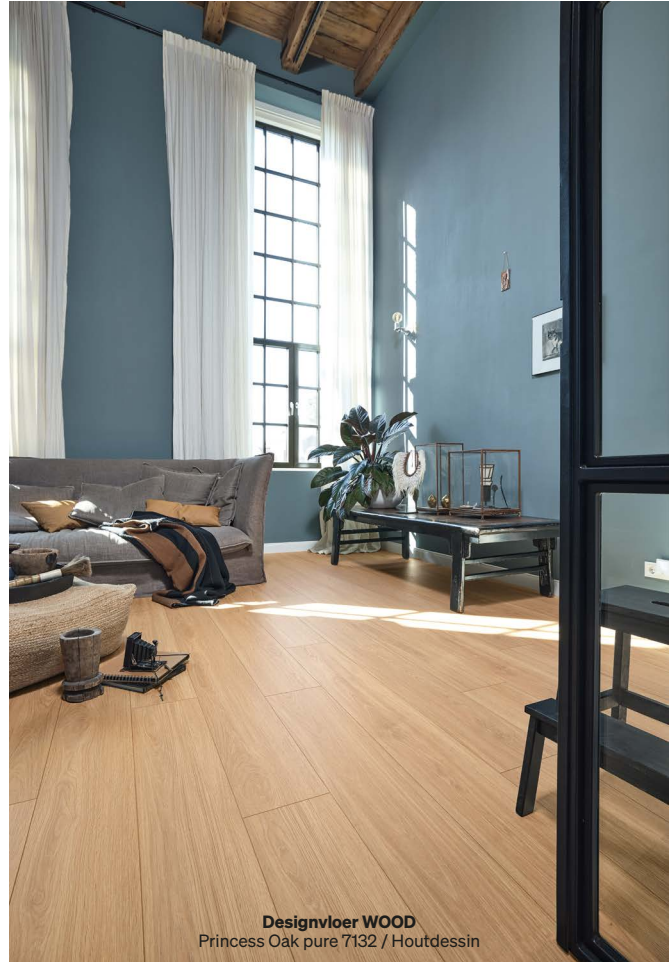

** Geteste bacteriën: Staphylococcus aureus, Escherichia coli

Designvloer WOOD in één oogopslag

Landhuisdeel

Korte plank

Tegel

Designvloer WOOD
Princess Oak pure 7132 / Houtdessin

Formaten

Kamerbrede landhuisdelen, praktische korte planken of moderne tegels – het designvloer WOOD-assortiment heeft voor elke wens en elke kamer een passend formaat!