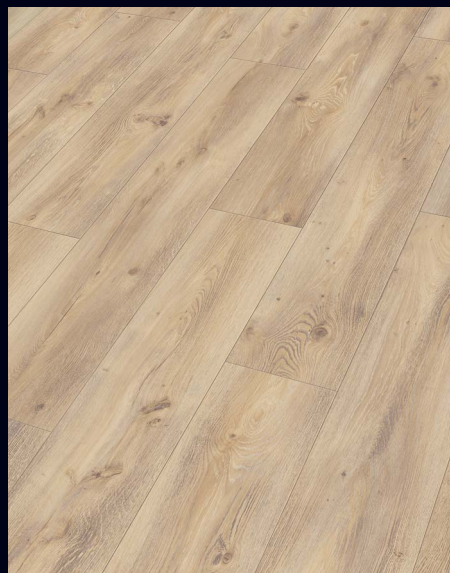

Desert Oak 6998
Houtdessin