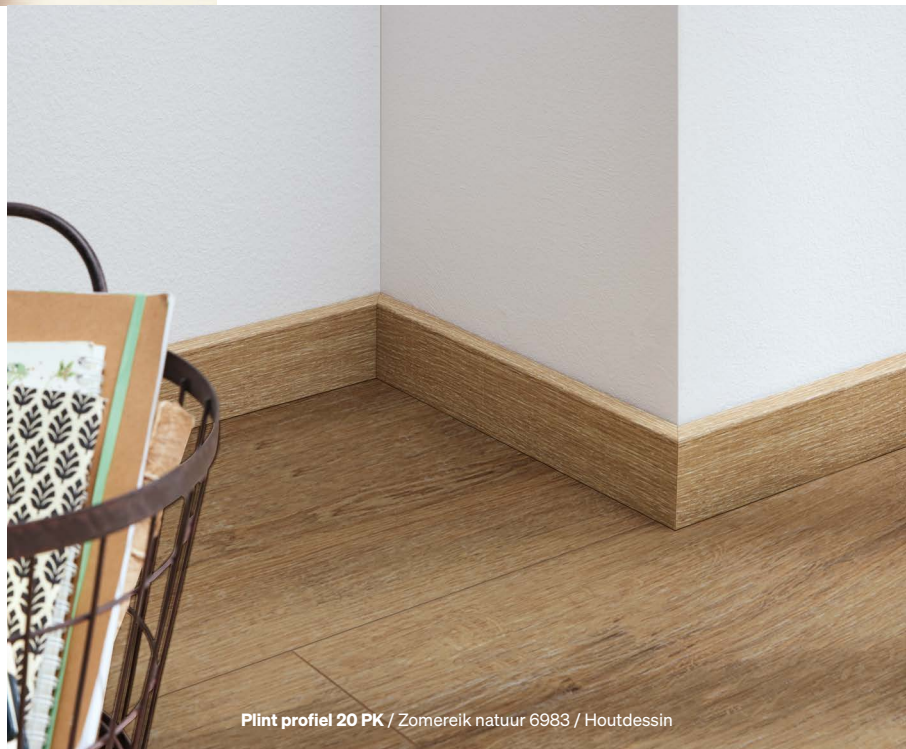

Plint profiel 20 PK / Zomereik natuur 6983 / Houtdessin