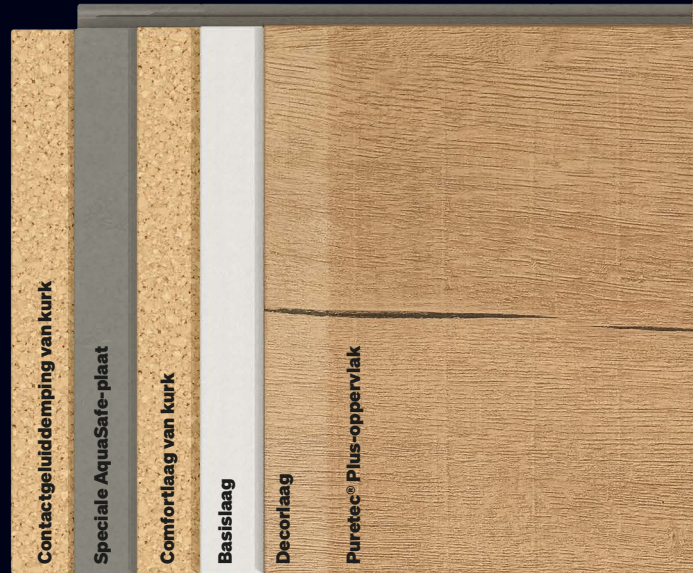

PVC VRIJ x 3

1

MeisterDesign. comfort

De behaaglijke comfortvloer met extra kurk laag.