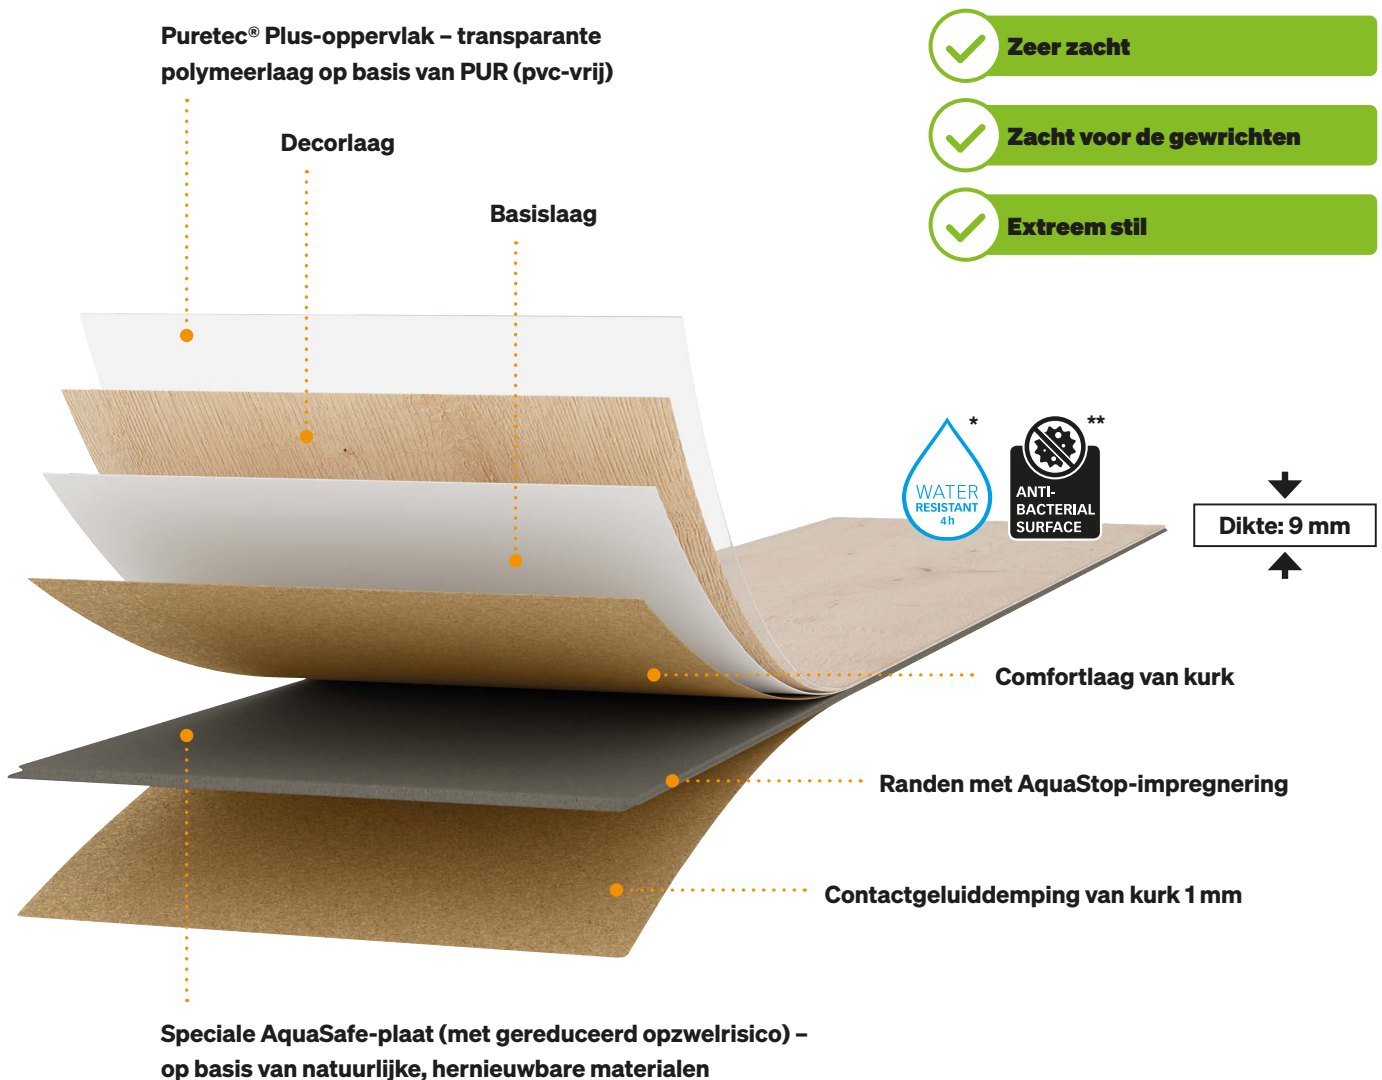

MeisterDesign. flex

De slanke designvloer met geringe opbouwhoogte.

1 MeisterDesign. comfort DL 600 S/DD 600 S/DB 600 S

De behaaglijke comfortvloer met de extra kurklaag.

De designvloer MeisterDesign. comfort behaalt met zijn dubbele kurklaag optimale gecombineerde loop- en contactgeluiddempingswaarden en heeft geen extra dempende onderlaag nodig. Omdat hij zo stil, zacht voor de gewrichten, warm aan de voeten en comfortabel is, is hij bij uitstek geschikt voor alle woon-, slaap- en kinderkamers.