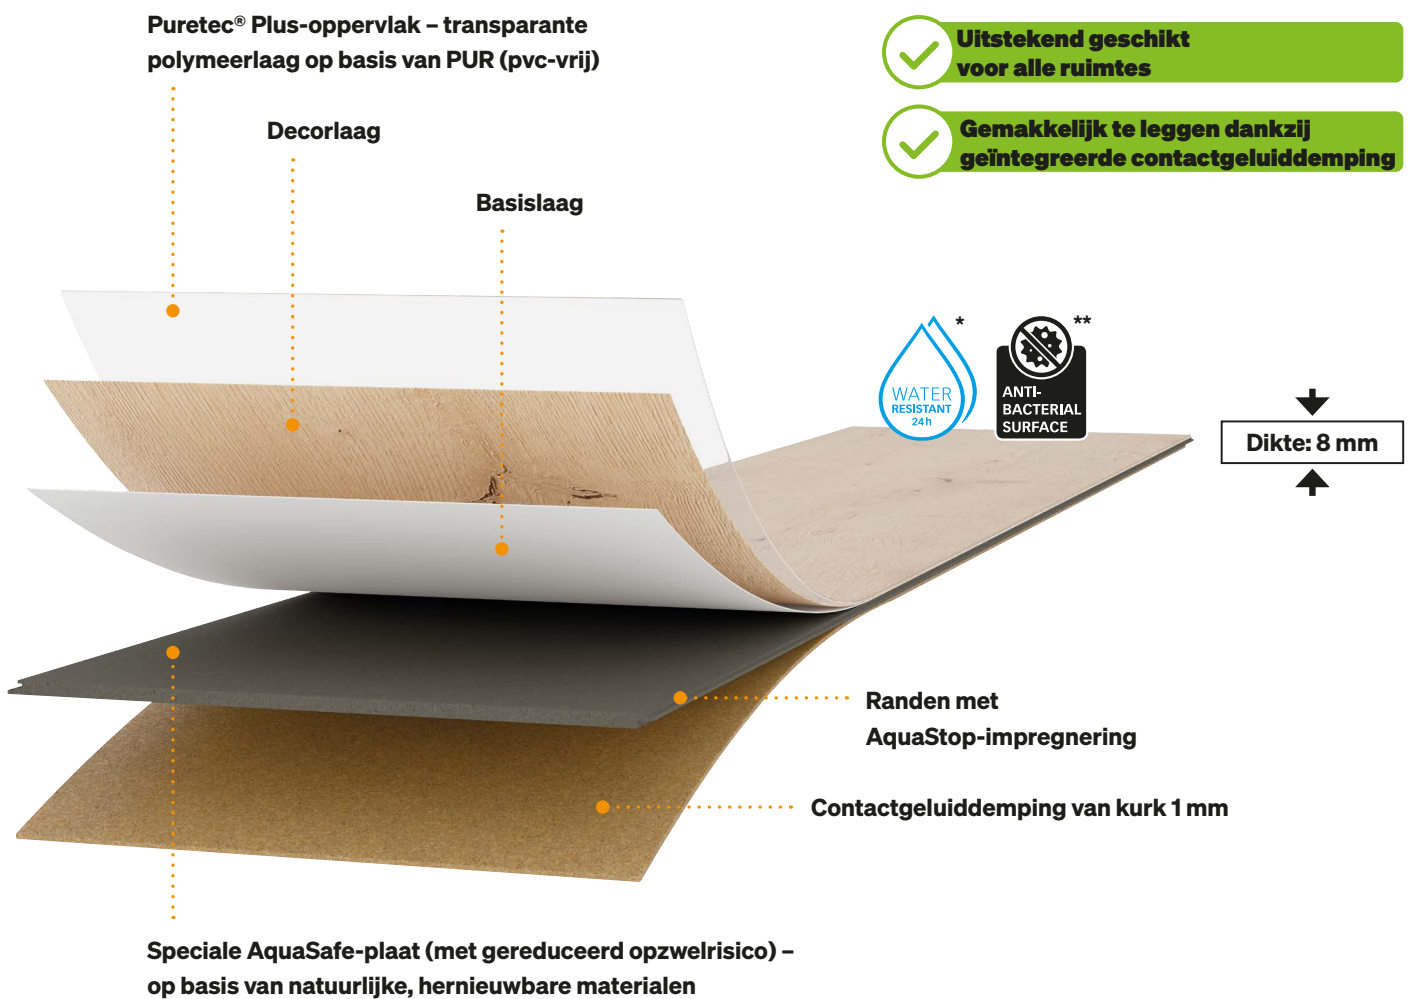

2

MeisterDesign. next DL 500 S / DD 500 S / DB 500 S

De innovatieve designvloer met natuurlijke contactgeluiddemping.

MeisterDesign. next is een designvloer die vrijwel alle woonwensen vervult: de hoogwaardige modulaire productopbouw met ingebouwde contactgeluiddempende onderlaag van natuurlijk kurk vormt de basis voor een duurzame vloerbedekking met een lange levensduur, die niet alleen geschikt is voor speciaal comfort in woon- en slaapkamers, maar ook voor gebruik in keukens of badkamers (uiteraard ook op vloerverwarming!). Met 24 uur bestendigheid tegen water staat MeisterDesign. next voor een extra portie zorgeloosheid!

- ✓ 24 uur watervast
- ✓ Uitstekend geschikt voor alle ruimtes
- ✓ Gemakkelijk te leggen dankzij geïntegreerde contactgeluiddemping

* Kan in vochtige ruimtes zoals de badkamer worden gelegd. Niet geschikt voor toepassing buitenshuis en in natte ruimtes zoals sauna's, douchecabines, stoombaden en ruimtes met een afvoer in de vloer.

** Geteste bacteriën: Staphylococcus aureus, Escherichia coli