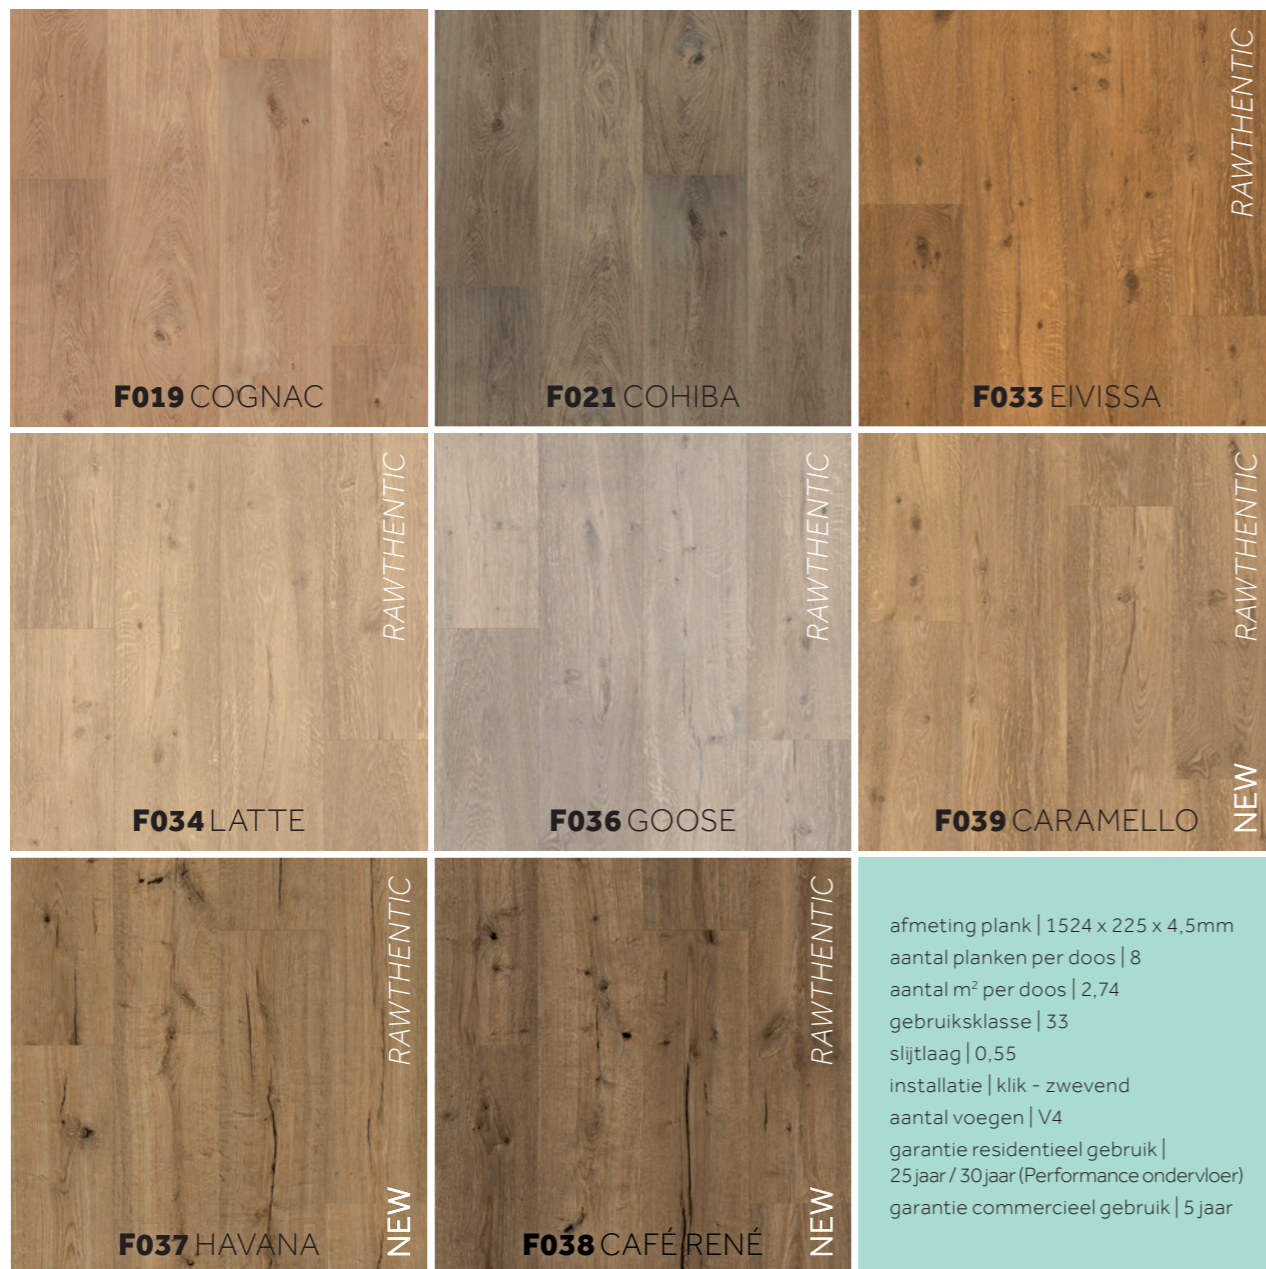

afmeting plank | 1524 x 225 x 4,5mm
aantal planken per doos | 8
aantal m² per doos | 2,74
gebruiksklasse | 33
slijtlaag | 0,55
installatie | klik - zwevend
aantal voegen | V4
garantie residentieel gebruik |
25 jaar / 30 jaar (Performance ondervloer)
garantie commercieel gebruik | 5 jaar