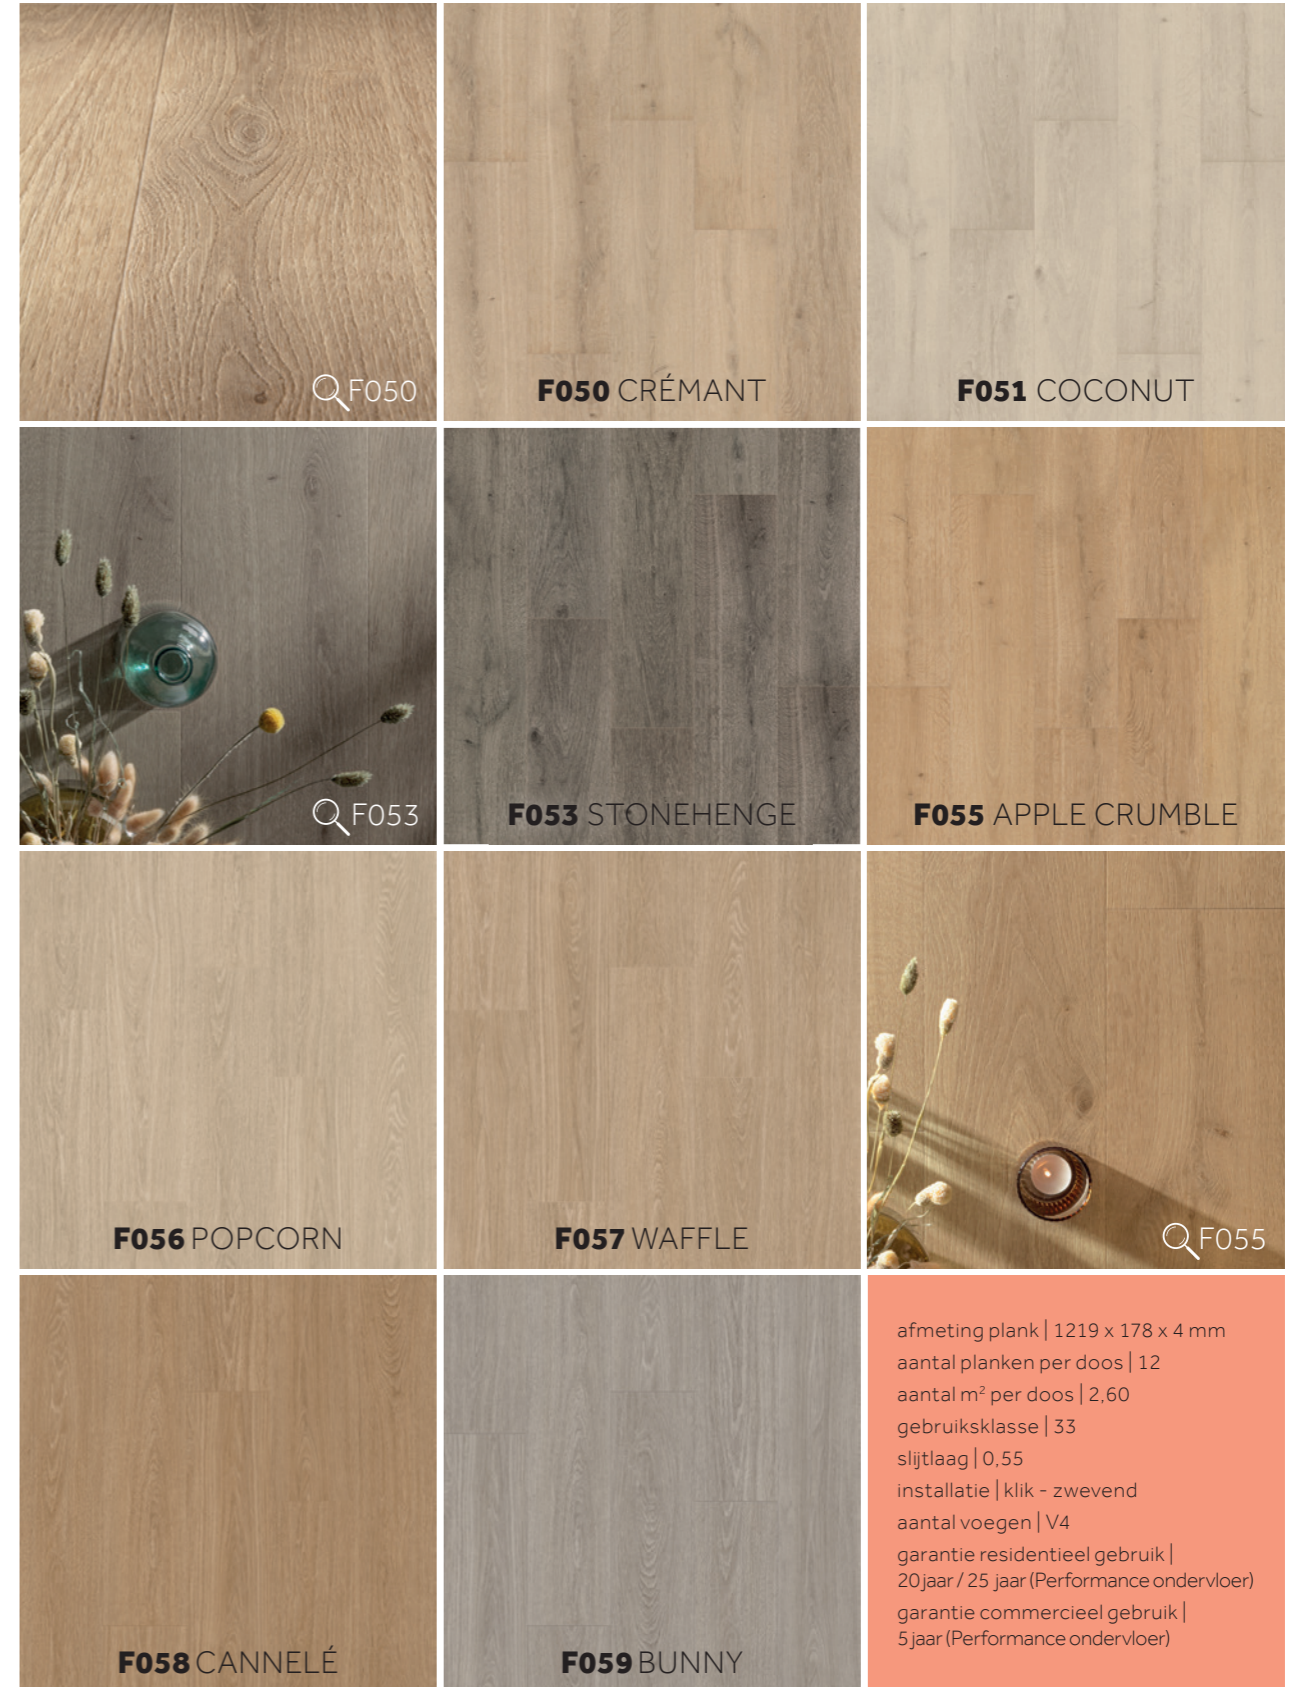

F050

F050 CRÉMANT

F051 COCONUT

F053

F053 STONEHENGE

F055 APPLE CRUMBLE

F056 POPCORN

F057 WAFFLE

F055

F058 CANNELÉ

F059 BUNNY

afmeting plank | 1219 x 178 x 4 mm
aantal planken per doos | 12
aantal m² per doos | 2,60
gebruiksklasse | 33
slijtlaag | 0,55
installatie | klik - zwevend
aantal voegen | V4
garantie residentieel gebruik |
20jaar / 25 jaar (Performance ondervloer)
garantie commercieel gebruik |
5 jaar (Performance ondervloer)