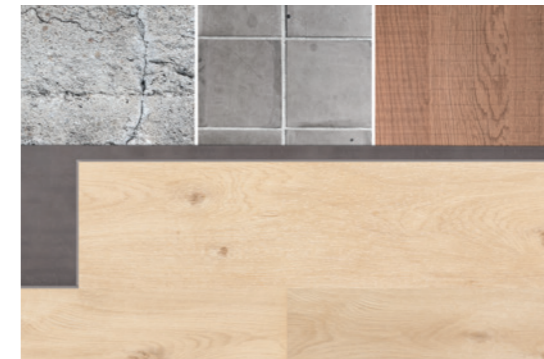

HOE INSTALLEREN?

SNEL & EENVOUDIG!

F100

Klik-en-klaar

Je Floorify vloer, die leg je in 1-2-... nee, zelfs geen 3. Gewoon de ondervloer uitrollen, klikken en klaar. Vaarwel parketlijm, welkom Floorify.

Stille en stofvrije plaatsing

Ideaal voor plaatsing in appartementen of voor renovatie in een bestaande woning. Versnij je Floorify vloer gewoon met een **breekmes**. Niemand heeft nog last van lawaai of stof.

Op nagenoeg elke ondergrond zonder voorbereiding

Een bestaande vloer of kleine oneffenheden? Plaats gewoon **Floorify erover**. Zelfs die oude, lelijke tegels mogen blijven.

Perfecte match met vloerverwarming

Floorify vloeren zijn dun. Heel dun. Daardoor **geleiden** ze heel goed **de warmte**. Je combineert ze dus perfect met vloerverwarming of -koeling. De nieuwe **Performance ondervloer** maakt het plaatje af: dankzij z'n ultralage warmteweerstand kan de warmte nog makkelijker door je vloer heen. Resultaat? Een toprendement voor elk vloerverwarmingssysteem. Da's pas energiezuinig.

Gedetailleerde plaatsingsinstructies op www.floorify.com