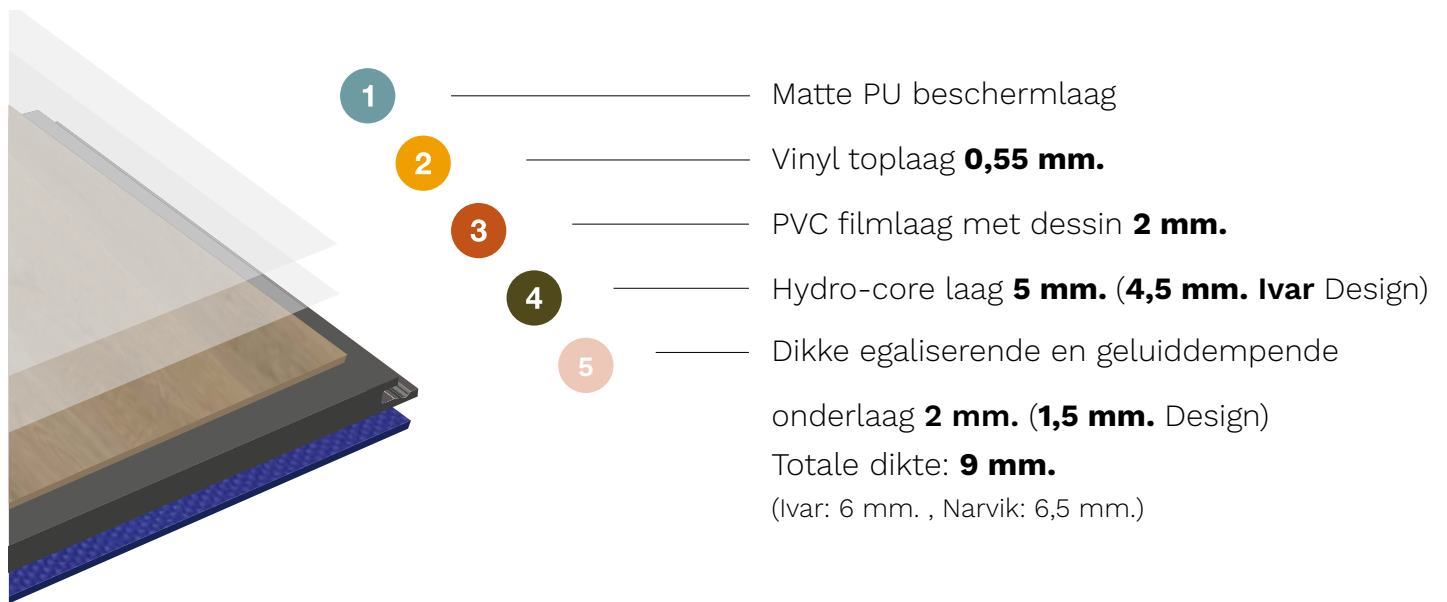

OPBOUW HYDRO-CORE CLICK

Collectie	P.S.		Dikte (mm.)	Toplaag	Klasse
BP590 Royal		0,09 ΔL_{in}	9	0,55	23 | 33
BP500 Thor		0,09 ΔL_{in}	9	0,55	23 | 33
BP580 Fisk		0,09 ΔL_{in}	9	0,55	23 | 33
BP400 Ivar (Design)		0,05	6	0,55	23 | 33
BP485 Narvik (Design)		0,05	6,5	0,55	23 | 33
BP565 Rock		0,09 ΔL_{in}	9	0,55	23 | 33

P.S. staat voor poriën synchroon

Bodiox Hydro-core click vloeren

Bodiox biedt natuurgetrouwe dessins met maximale variatie in patroon. De PVC- of Design toplaag bevat een voelbare houtstructuur en register embossing, terwijl de rondom microvelling groef zorgt voor esthetisch genot. Eenvoudige installatie met het Unilin Clic systeem en een stabiele, 100% waterdichte Hydro-core kern maken onze vloeren geschikt voor elke ruimte. Met hoge slijtvastheid, antislip eigenschappen (R10), en geschiktheid voor vloerverwarming en koeling bieden deze veelzijdigheid. Onze vloeren voldoen aan de strengste voorwaarden, zijn 100% recyclebaar en ftalaat-vrij. Zwevende verlegging, kwalitatieve geïntegreerde ondervloer en minimale loopgeluiden zorgen voor comfort.