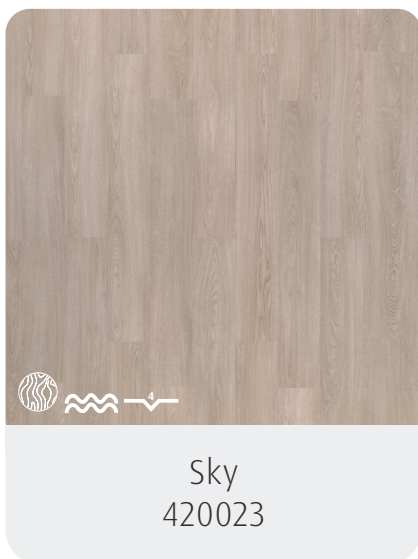

www.beautifloor.nl

Fort Salerno (420015)

Fort

2 dessins

Afmeting tegel
Totale dikte en toplaag
Aantal m² per pak

65,9 x 32,9 cm
2,5 mm - 0.55 mm
3,47 m²

Lake

6 dessins