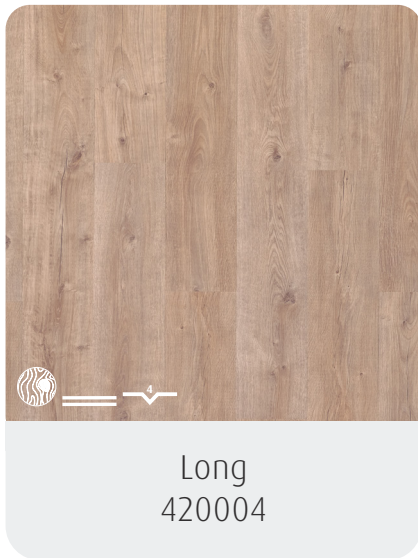

Key

Afmeting plank	132 x 19,6 cm
Totale dikte en toplaag	2 mm - 0,3 mm
Aantal m² per pak	4,66 m²

6 dessins