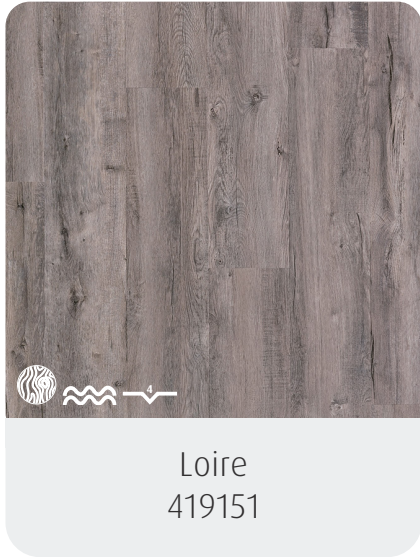

Loire
419151