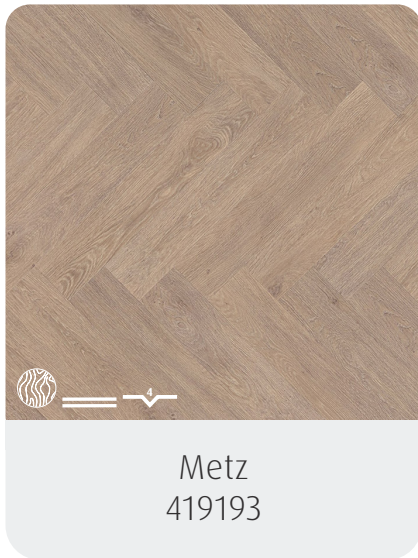

Metz
419193