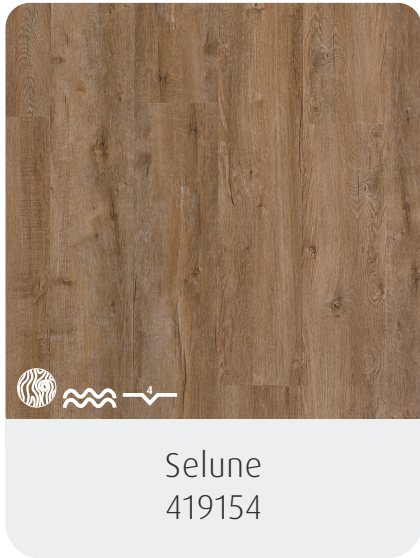

Afmeting plank	121,91 x 22,86 cm
Totale dikte en toplaag	2 mm - 0,30 mm
Aantal m ² per pak	3,34 m ²

Loire
419151

Rhône
419152

Garonne
419153

Selune
419154

Somme
419155

Meuse
419156

Rivière