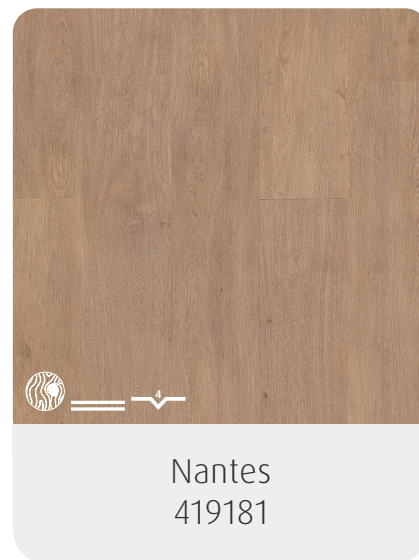

Villes

6 dessins

Afmeting plank	121,92 x 22,86 cm
Totale dikte en toplaag	2,5 mm - 0,55 mm
Aantal m² per pak	3,34 m²