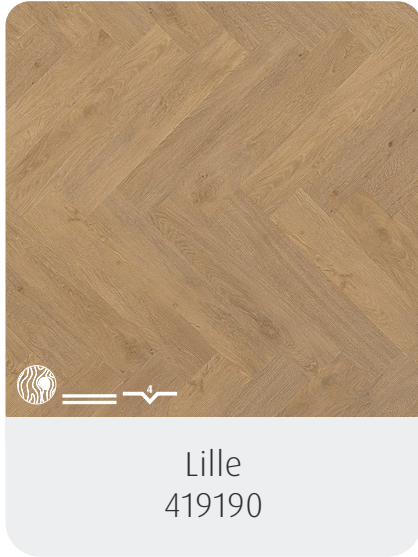

Standaard

Het motief van de filmlaag en de structuur in de toplaag verschillen van elkaar. Deze plank heeft wel reliëf, maar geen gelijklopende embossing.

Voeg

Zonder voeg

Een vloer waarbij de planken strak tegen elkaar aan liggen zonder zichtbare voegen. Dit maakt de vloer prachtig vlak en zo bepaalt het decor de sfeer.

Langs alle zijdes

Een V4 voeg omlijnt alle kanten van het paneel. De individuele planken zijn zo duidelijk zichtbaar en geven de vloer een robuuste uitstraling.

Villes

6 dessins

Afmeting plank	121,92 x 22,86 cm
Totale dikte en toplaag	2,5 mm - 0,55 mm
Aantal m ² per pak	3,34 m ²