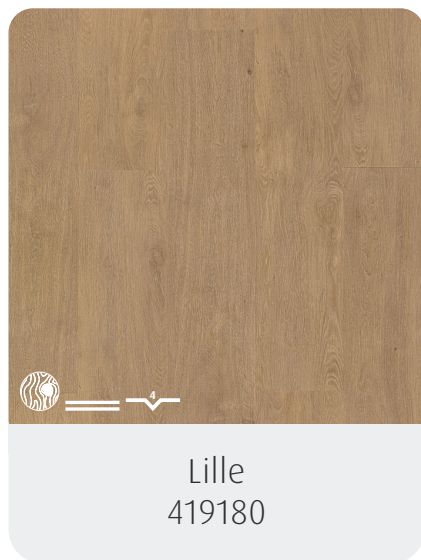

Villes

6 dessins

Afmeting plank	121,92 x 22,86 cm
Totale dikte en toplaag	2,5 mm - 0,55 mm
Aantal m² per pak	3,34 m²