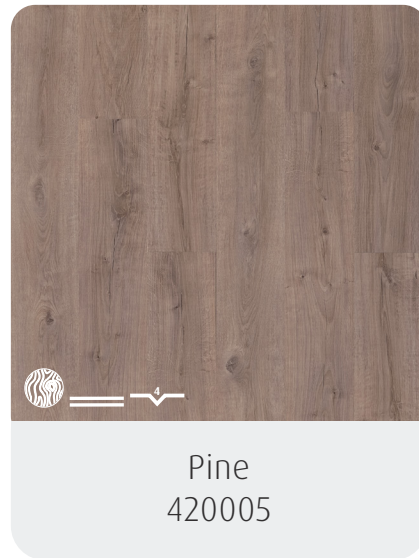

Key

Afmeting plank	132 x 19,6 cm
Totale dikte en toplaag	2 mm - 0,3 mm
Aantal m² per pak	4,66 m²

6 dessins