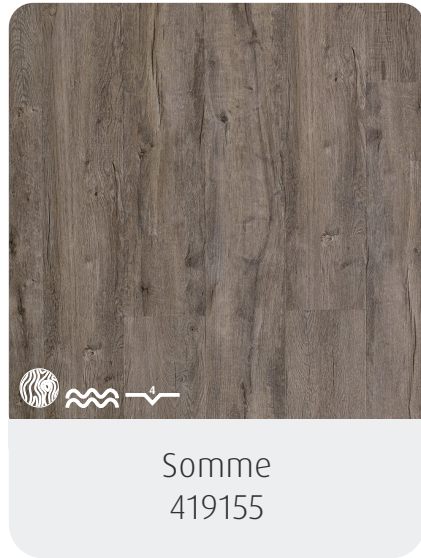

Afmeting plank	121,91 x 22,86 cm
Totale dikte en toplaag	2 mm - 0,30 mm
Aantal m ² per pak	3,34 m ²

Loire
419151

Rhône
419152

Garonne
419153

Selune
419154

Somme
419155

Meuse
419156

Rivière