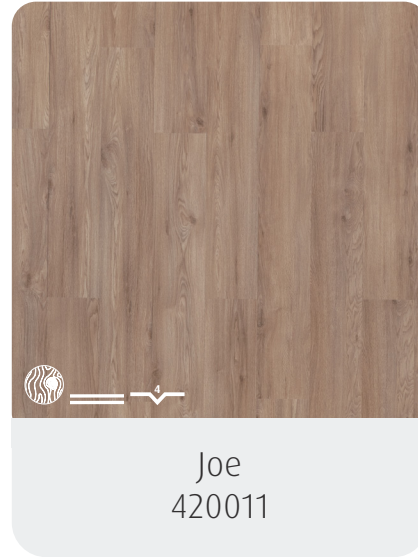

6 dessins

Madeira
420010

Joe
420011

Manatee
420012

Whitewater
420013

Bay 4 dessins

Afmeting plank	132 x 19,6 cm
Totale dikte en toplaag	2,5 mm - 0,55 mm
Aantal m ² per pak	3,62 m ²

 **Beautifloor**