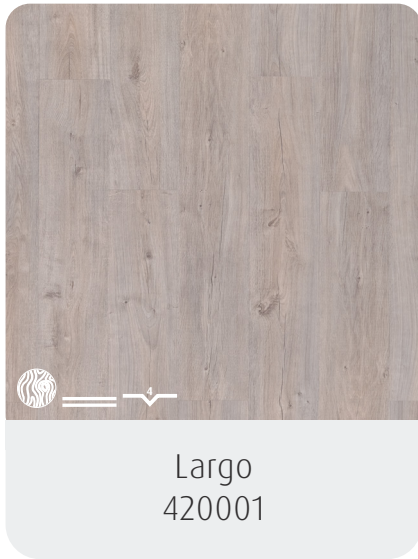

Key

Afmeting plank	132 x 19,6 cm
Totale dikte en toplaag	2 mm - 0,3 mm
Aantal m² per pak	4,66 m²

6 dessins