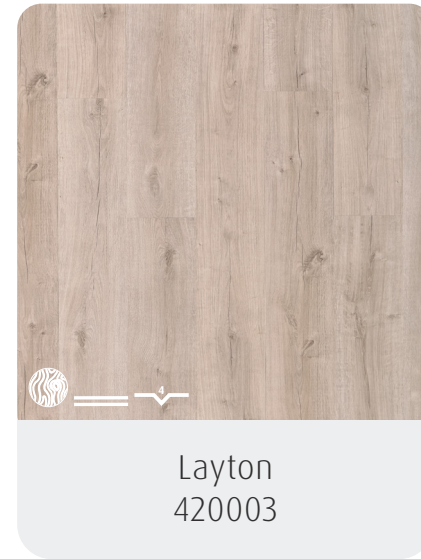

Key

Afmeting plank	132 x 19,6 cm
Totale dikte en toplaag	2 mm - 0,3 mm
Aantal m² per pak	4,66 m²

6 dessins