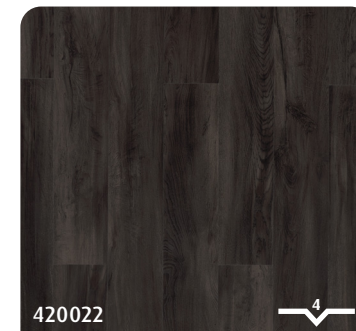

Steen

Deze PVC vloer heeft een textuur die de structuur van een tegel realistisch weergeeft met verschillende dieptes en kleuren.

Embossing

In Register

Bij een Embossing in Register plank volgt de structuur in de toplaag precies de nerf van de filmlaag wat zorgt voor een realistische hout uitstraling.

Standaard

Het motief van de filmlaag en de structuur in de toplaag verschillen van elkaar. Deze plank heeft wel reliëf, maar geen gelijklopende embossing.

Voeg

Zonder voeg

Een vloer waarbij de planken strak tegen elkaar aan liggen zonder zichtbare voegen. Dit maakt de vloer prachtig vlak en zo bepaalt het decor de sfeer.