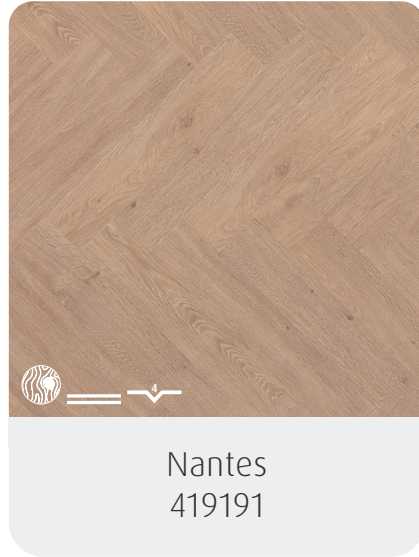

Nantes
419191