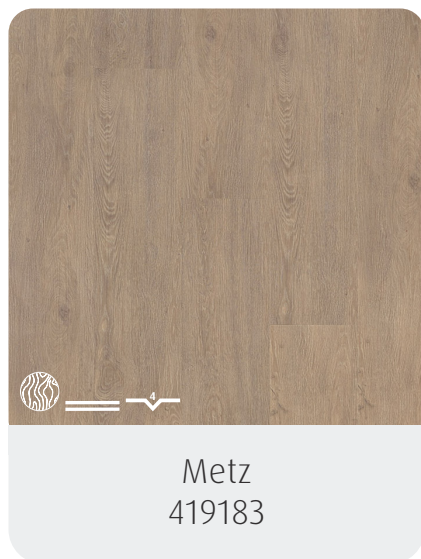

Villes

6 dessins

Afmeting plank	121,92 x 22,86 cm
Totale dikte en toplaag	2,5 mm - 0,55 mm
Aantal m² per pak	3,34 m²