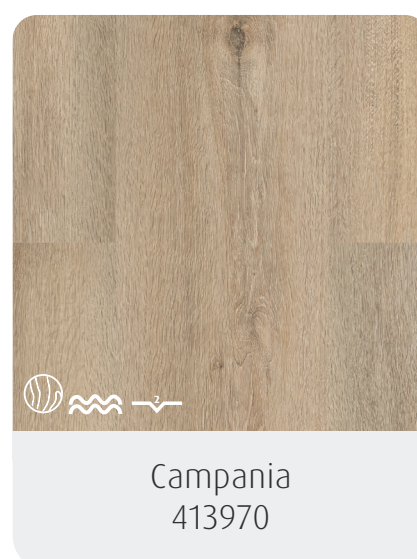

Abruzzo
413969

Campania
413970

Liguria
413971

Regione

8 dessins

Afmeting plank

123,5 x 23 cm

Totale dikte en toplaag