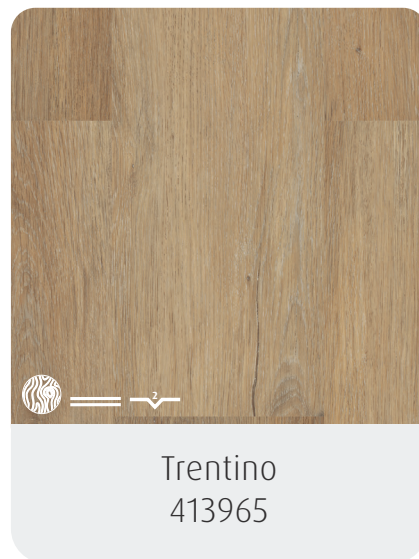

Trentino
413965