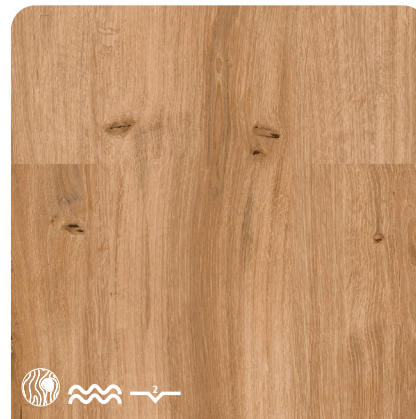

Bari
413988