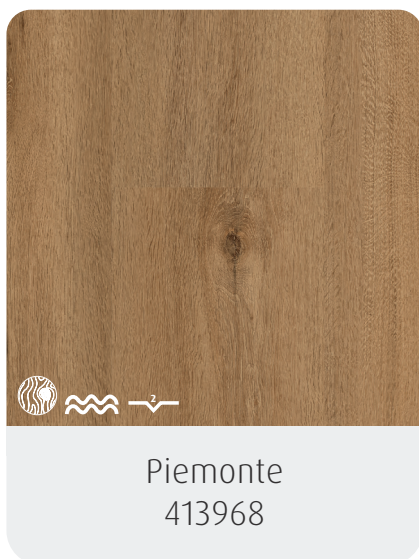

Piemonte
413968